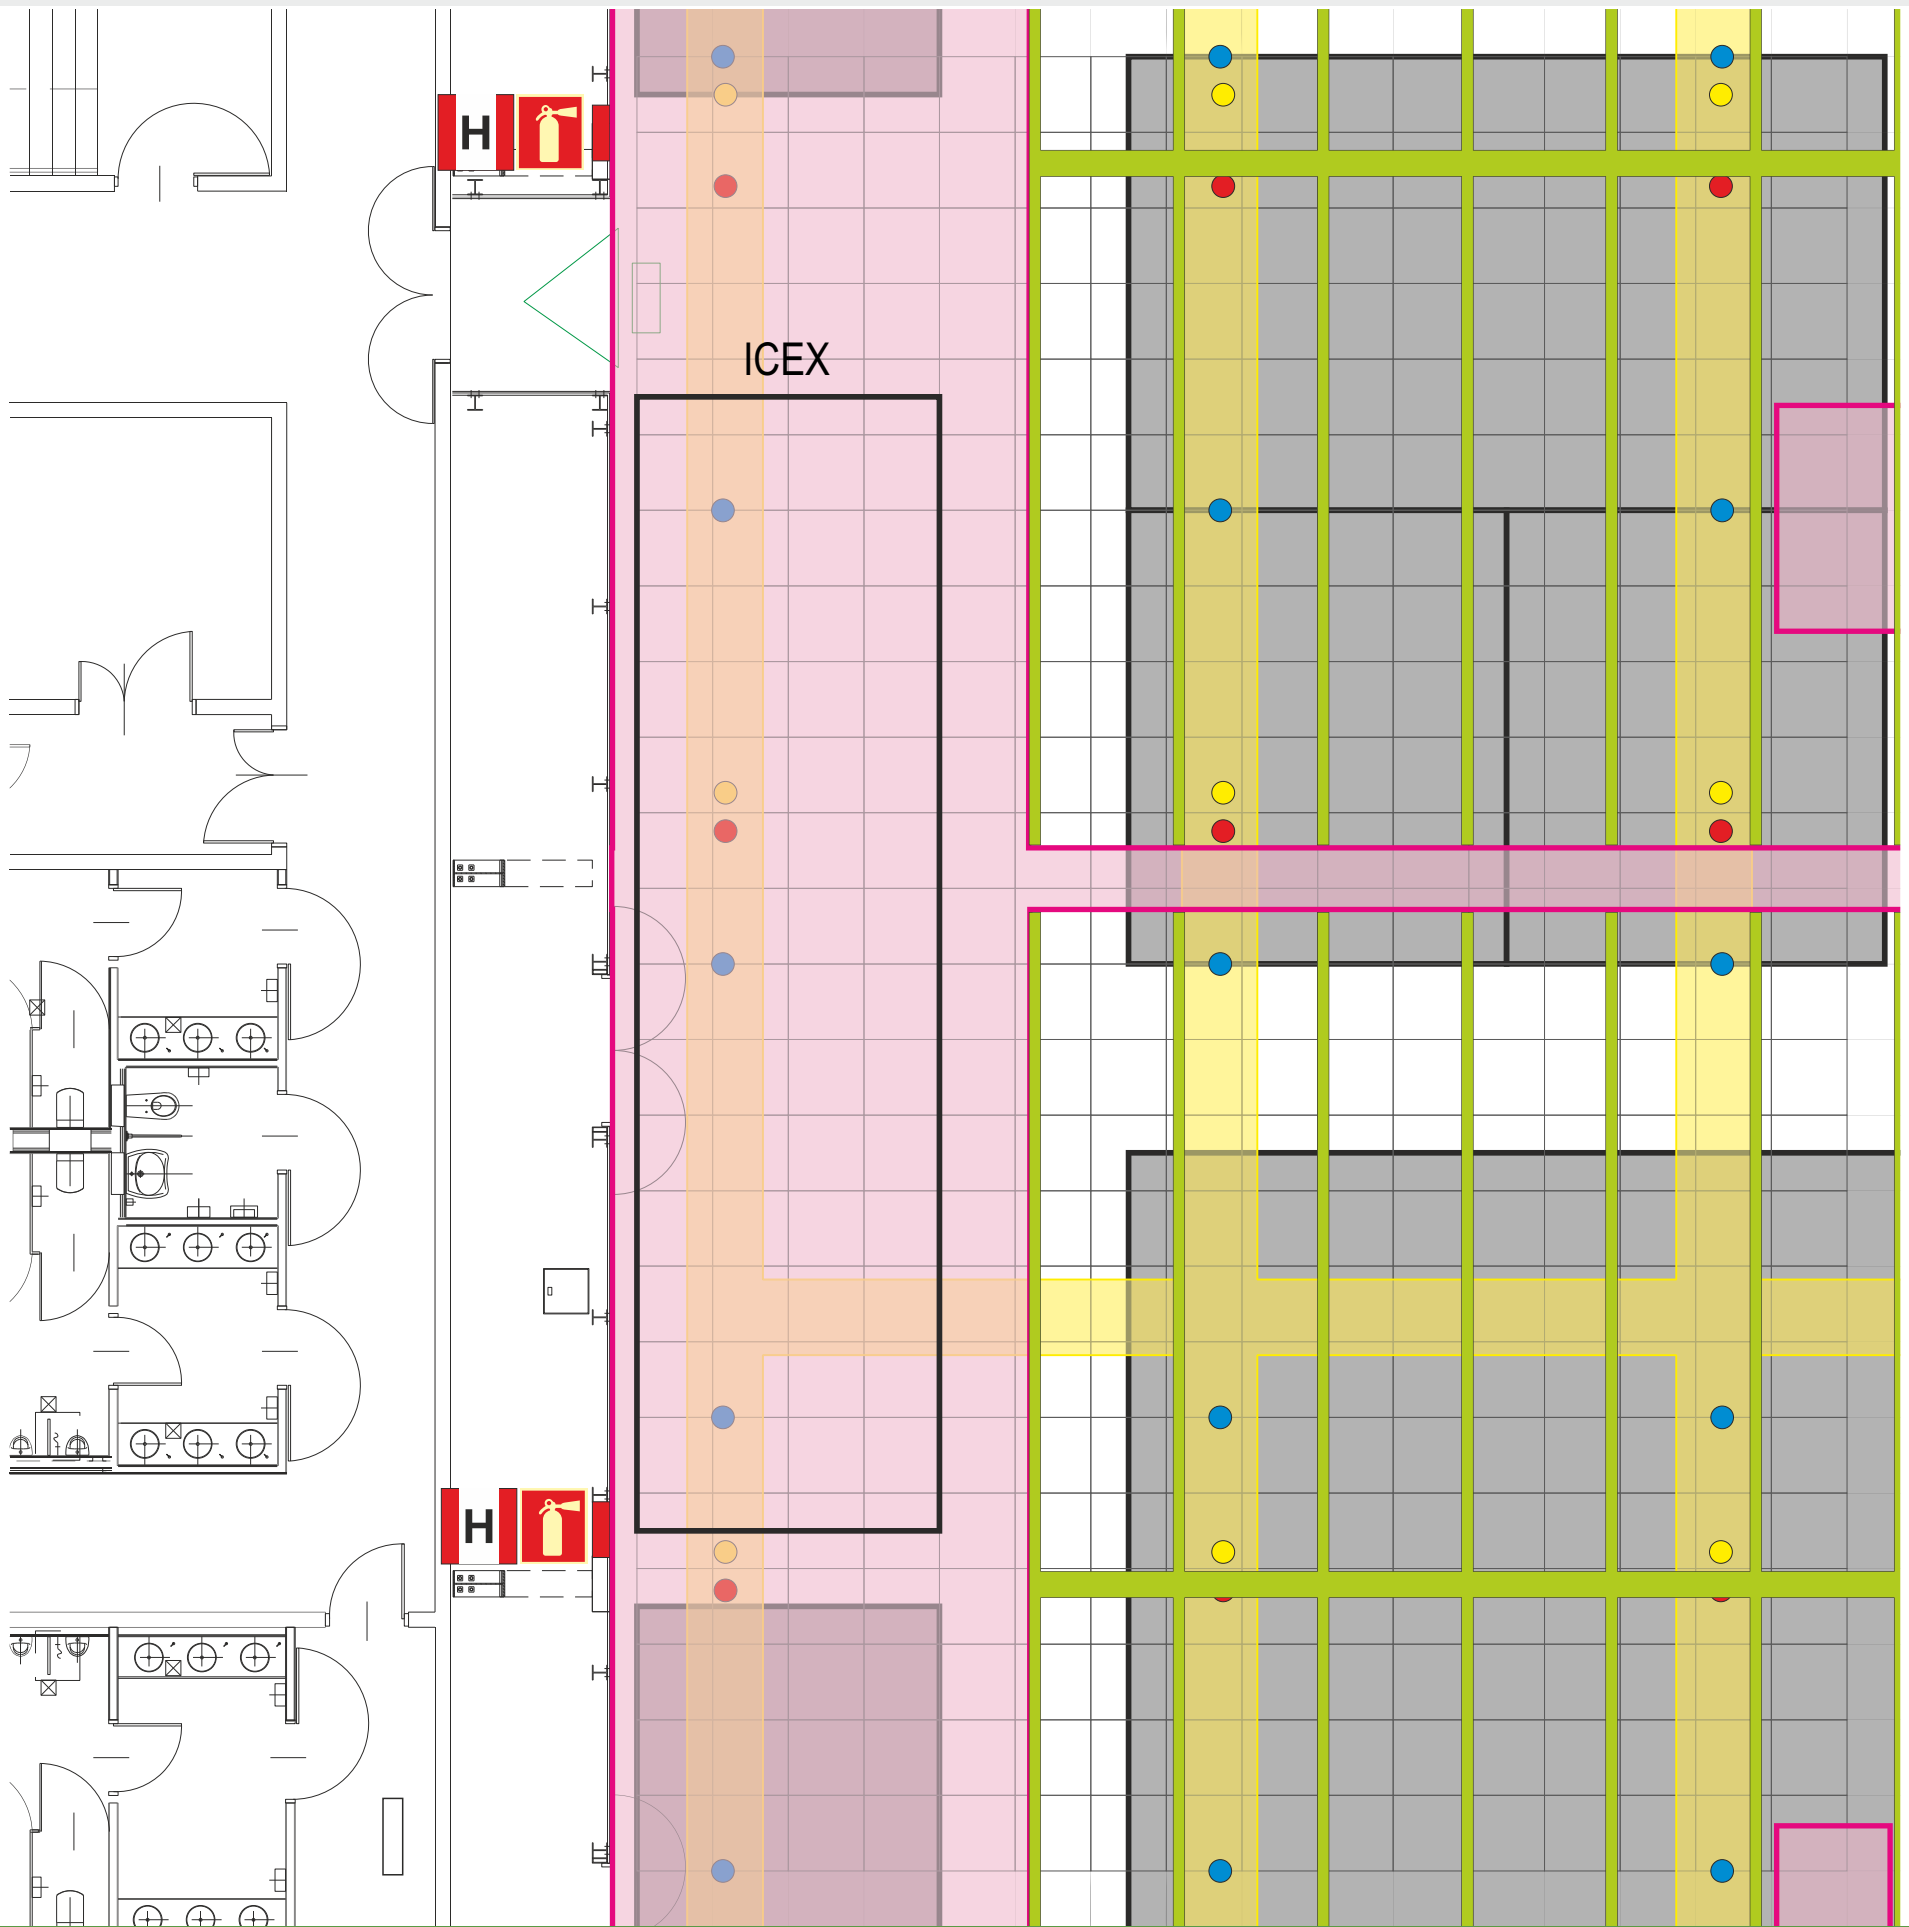

TRAKO 2023

AMBEREXPO, Gdansk, Polonia (UE)
19 - 22 Sep 2023

ICEX - 60m² - 4x15m

-  siatka 1 x 1 m
grid 1 x 1m
-  belki do podwieszeń | maksymalne obciążenie 35kg/co 1m
the beams for suspension | maximum loading capacity 35 kg/m
-  brak możliwości podwieszeń
no possibility of placing a suspension
-  kanały z mediami w podłodze hali
hall's media duct
-  przyłączy prądu
power connection
-  przyłączy wody
water connection
-  przyłączy internetu
internet connection